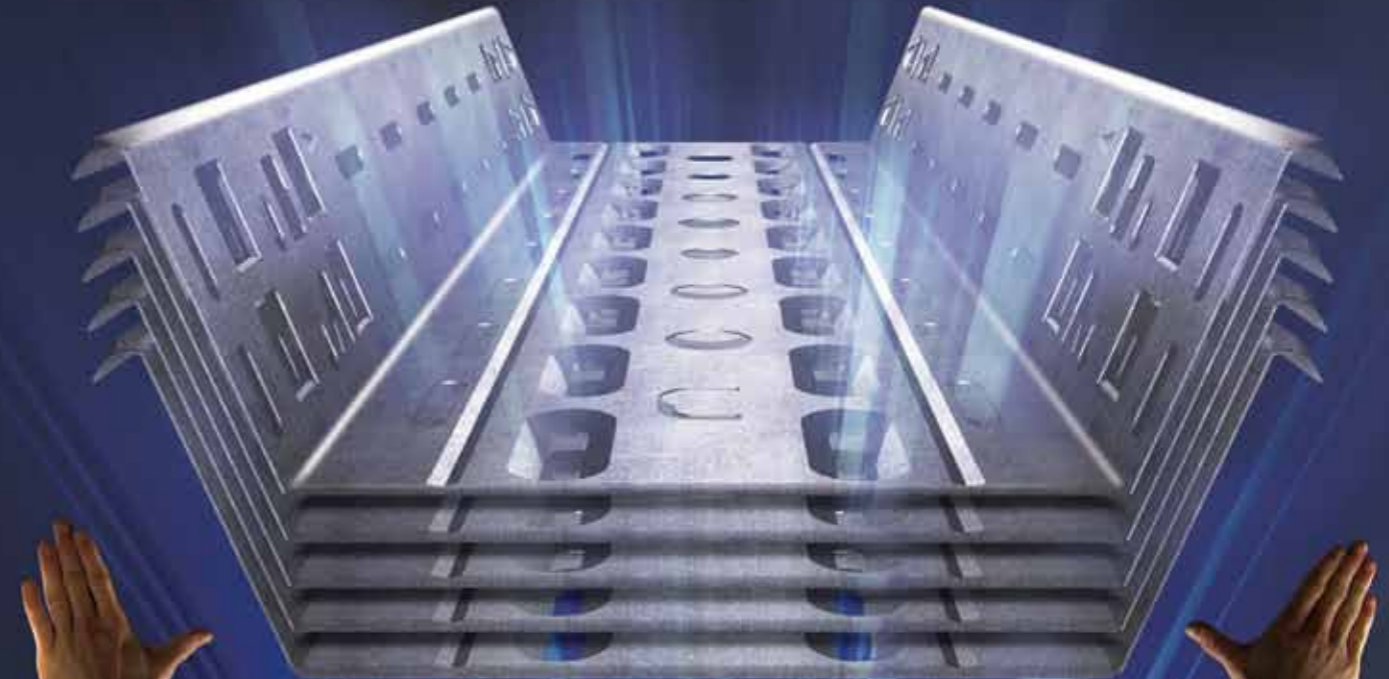

**SNAŽNIJI
SIGURNIJI
SISTEM PREKLAPANJA**

**BEZ SEČENJA
BRZO SKLAPAJUĆI SISTEM
OPTIMALNO SKLADIŠTENJE**