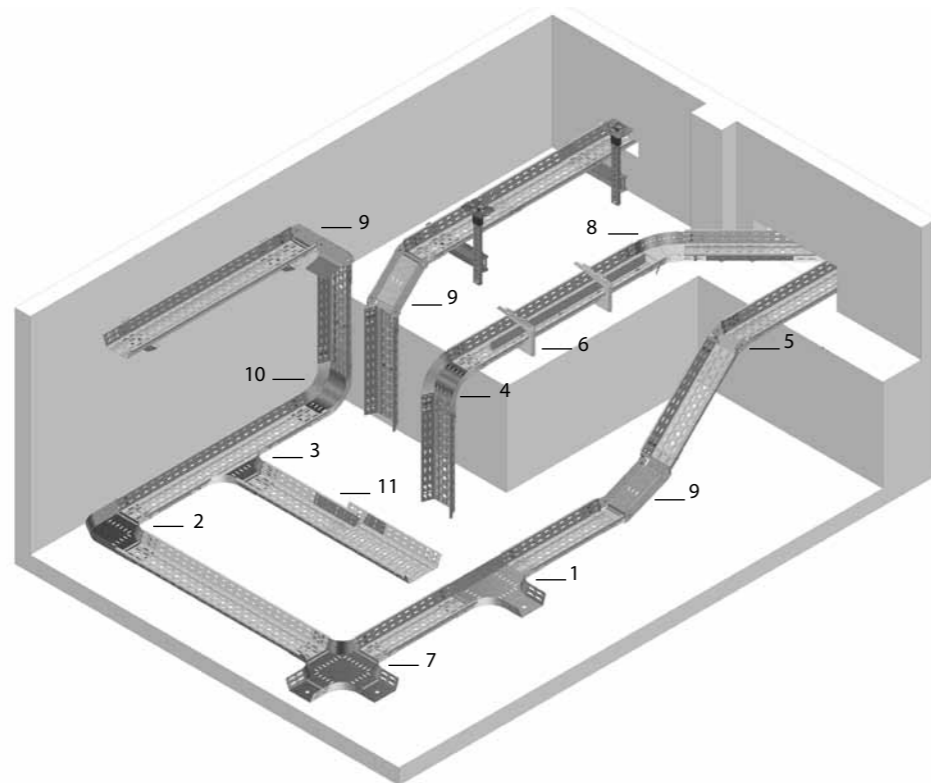

QUICK & CLICK

"KBSTi" NOSAČI KABLOVA MOGU SE ISPORUČITI SA KOMPLETNIM ASORTIMANOM OPREME !!!

VERGOKAN NV

Meersbloem Melden 16
9700 Oudenaarde
Belgium
T: + 32 55 31 83 35
sales@vergokan.com
export@vergokan.com
www.vergokan.com

© 2011 Vergokan. Garantuje se brza i ekonomična postavka kablovskih regala.

Kompanija "VERGOKAN" izvozi svoje proizvode u Zapadnu i Istočnu Evropu, Rusiju i Bliski Istok.