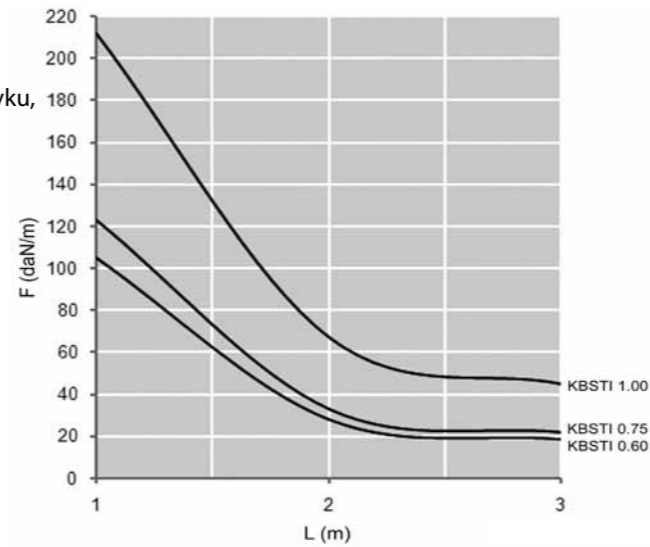

Revolucionarni i patentirani KBSTi nosači kablova su snažniji, mogu se transportovati i skladištiti na optimalan način, brzo sklapajući s istim za postavku, kao i sistem preklapanja koji omogućuje nastavljavanje bez sečenja, i što je najvažnije nije potreban alat niti pribor za njegovo postavljanje.

Standardni dizajn: Galvansko-cinčeni lim.
 Opcije materijala: Toplo cinčeni lim, plastificirani lim
 Dužina: 3 m
 Visina: 60 mm
 Debljine lima: 0.6, 0.75, 1 i 1.25* mm (*po zahtevu kupca)
 Širine: 150, 200, 250, 300, 400 mm