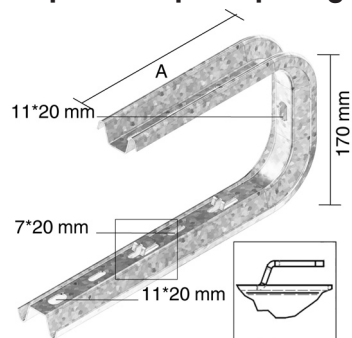

COMEGACL 170

Clipsbare open ophangbeugel VF/VFL

Geschikt voor montage aan het plafond of met draadstang TIM 8 of TIM 10.

Breedte	Max. Belasting (in daN)	A
150	60	147
200	60	172
300	50	222
400	40	272

Op aanvraag	Poedercoating
Stand. Uitv.	Sendzimir
Materiaal optie	Hot-Dip

1	Artikel	Hoogte	Breedte	Dikte	Lengte	kg/st	Aantal	Stock	Eenheid
HD	- COMEGACL 170*150	170	182	-	-	0,46	10	✓	st
HD	- COMEGACL 170*200	170	232	-	-	0,54	10	✓	st
HD	- COMEGACL 170*300	170	332	-	-	0,70	10	✓	st
HD	- COMEGACL 170*400	170	432	-	-	0,86	10	✓	st

Te gebruiken met :

COMEGACL 170*150 :
VF(L) 35*100, VF(L) 35*150, VF(L) 60*100, VF(L) 60*150

COMEGACL 170*200 :
VF(L) 35*150, VF(L) 60*150, VF(L) 60*200

COMEGACL 170*300 :
VF(L) 35*200, VF(L) 35*250, VF(L) 60*200, VF(L) 60*300

COMEGACL 170*400 :
VF(L) 35*350, VF(L) 60*300, VF(L) 60*400

Max. Belasting (daN) : Gelijkmatig verdeeld over volledige breedte van de beugels.