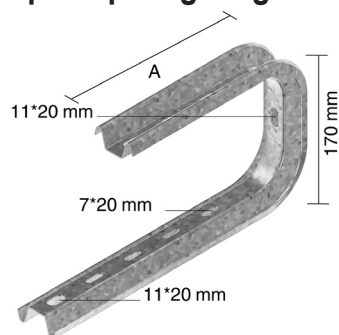

## Open ophangbeugel

Geschikt voor montage aan het plafond of met draadstang TIM 8 of TIM 10.

| Breedte | Max. Belasting (in daN) | A   |
|---------|-------------------------|-----|
| 150     | 60                      | 147 |
| 200     | 60                      | 172 |
| 300     | 50                      | 222 |
| 400     | 40                      | 272 |

Op aanvraag Poedercoating

Stand. Uitv. Sendzimir

Materiaal optie Hot-Dip

| 1  | Artikel          | Hoogte | Breedte | Dikte | Lengte | kg/st | Aantal | Stock | Eenheid |
|----|------------------|--------|---------|-------|--------|-------|--------|-------|---------|
| HD | - COMEGA 170*150 | 170    | 182     | -     | -      | 0,46  | 12     | ✓     | st      |
| HD | - COMEGA 170*200 | 170    | 232     | -     | -      | 0,54  | 12     | ✓     | st      |
| HD | - COMEGA 170*300 | 170    | 332     | -     | -      | 0,70  | 12     | ✓     | st      |
| HD | - COMEGA 170*400 | 170    | 432     | -     | -      | 0,86  | 12     | ✓     | st      |