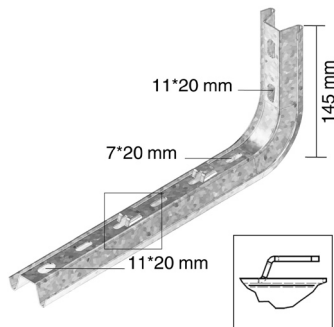

LOMEGACL 150

Clipsbare konsole VF/VFL

Breedte	Max. Belasting (in daN)
150	100
200	90
300	70
400	50

Op aanvraag

Poedercoating

Stand. Uitv.

Sendzimir

Materiaal optie

Hot-Dip

1		Artikel	Hoogte	Breedte	Dikte	Lengte	kg/st	Aantal	Stock	Eenheid			
HD	-	LOMEGACL 150*150	145	195	-	-	0,33	12	✓	st			
HD	-	LOMEGACL 150*200	145	245	-	-	0,38	12	✓	st			
HD	-	LOMEGACL 150*300	145	345	-	-	0,48	12	✓	st			
HD	-	LOMEGACL 150*400	145	445	-	-	0,59	12	✓	st			

Te gebruiken met :

LOMEGACL 150*150 :

VF(L) 35*100, VF(L) 35*150, VF(L) 60*100, VF(L) 60*150

LOMEGACL 150*200 :

VF(L) 35*150, VF(L) 35*200, VF(L) 60*150, VF(L) 60*200

LOMEGACL 150*300 :

VF(L) 35*200, VF(L) 35*250, VF(L) 60*200, VF(L) 60*300

LOMEGACL 150*400 :

VF(L) 35*350, VF(L) 60*300, VF(L) 60*400

Max. Belasting (daN): Gelijkmatic verdeeld over de volledige breedte.