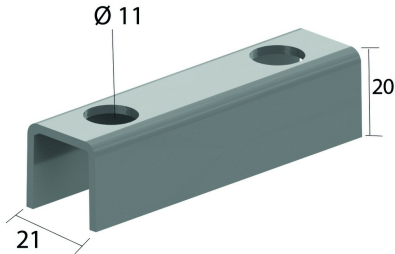

**VOMEGA**  
Distanzstück

Referenz	↕ mm	↔ mm	→  ← mm	↔ mm	kg/stk	📦	Einheit
<b>VOMEGA</b>					0,060	24	STK

Für Montage an der Wand 1 Stück.  
Für Doppelmontage 2 Stück (Rücken an Rücken)