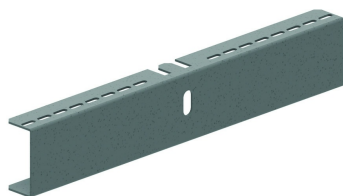

## Doppelte Konsole (BS)

Für Befestigung an den Hängestiel HSMES.

Referenz	Oberfläche	↕ mm	↔ mm	→  ← mm	↔ mm	kg/stk	📦	Einheit
<b>DKBS100</b>	-	82	291			0,860	12	STK
<b>DKBS150</b>	-	82	391			1,170	6	STK
<b>DKBS200</b>	-	82	491			1,470	6	STK
<b>DKBS250</b>	-	82	291			1,780	12	STK
<b>DKBS300</b>	-	82	691			2,090	6	STK
<b>HDDKBS250</b>	HD	82,5	591			1,780	6	STK