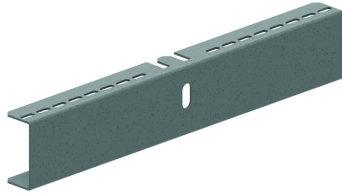

DKBS

Doppelte Konsole (BS)

Für Befestigung an den Hängestiel HSMES.

Referenz	Oberfläche	↕ mm	↔ mm	→ ← mm	↔ mm	kg/stk	📦	Einheit
DKBS100	-	82	291			0,860	12	STK
DKBS150	-	82	391			1,170	6	STK
DKBS200	-	82	491			1,470	6	STK
DKBS250	-	82	291			1,780	12	STK
DKBS300	-	82	691			2,090	6	STK
HDDKBS250	HD	82,5	591			1,780	6	STK

Legenden Oberfläche

- HD =