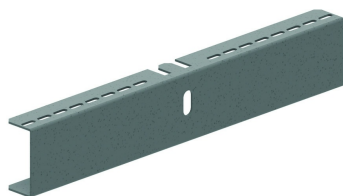

DKBS

Doppelte Konsole (BS)

Für Befestigung an den Hängestiel HSMES.

Referenz	Oberfläche	↕ mm	↔ mm	→ ← mm	↔ mm	kg/stk	📦	Einheit
DKBS100	-	82	291			0,860	12	STK
DKBS150	-	82	391			1,170	6	STK
DKBS200	-	82	491			1,470	6	STK
DKBS250	-	82	291			1,780	12	STK
DKBS300	-	82	691			2,090	6	STK
HDDKBS250	HD	82,5	591			1,780	6	STK

Legenden Oberfläche

- HD =