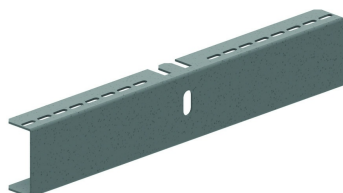

## Doppelte Konsole (BS)

Für Befestigung an den Hängestiel HSMES.

Referenz	Oberfläche	↕ mm	↔ mm	→  ← mm	↔ mm	kg/stk	📦	Einheit
<b>DKBS100</b>	-	82	291			0,860	12	STK
<b>DKBS150</b>	-	82	391			1,170	6	STK
<b>DKBS200</b>	-	82	491			1,470	6	STK
<b>DKBS250</b>	-	82	291			1,780	12	STK
<b>DKBS300</b>	-	82	691			2,090	6	STK
<b>HDDKBS250</b>	HD	82,5	591			1,780	6	STK