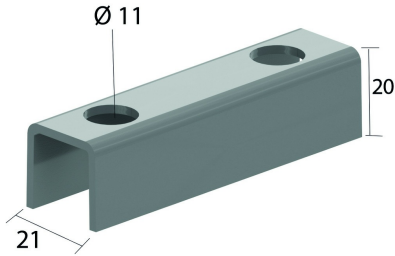

**VOMEGA**  
Distanzstück

Referenz	↕ mm	↔ mm	→  ← mm	↔ mm	kg/stk	📦	Einheit
<b>VOMEGA</b>					0,060	24	STK

Für Montage an der Wand 1 Stück.  
Für Doppelmontage 2 Stück (Rücken an Rücken)