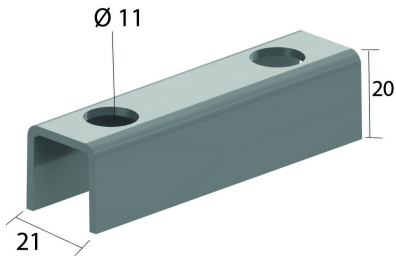

## VOMEGA Distanzstück

Referenz	↕ mm	↔ mm	→  ← mm	↔ mm	kg/stk	📦	Einheit
<b>VOMEGA</b>					0,060	24	STK

Für Montage an der Wand 1 Stück.  
Für Doppelmontage 2 Stück (Rücken an Rücken)