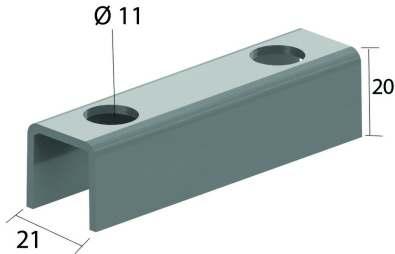

VOMEGA
Distanzstück

Referenz	↕ mm	↔ mm	→ ← mm	↔ mm	kg/stk	📦	Einheit
VOMEGA					0,060	24	STK

Für Montage an der Wand 1 Stück.
Für Doppelmontage 2 Stück (Rücken an Rücken)