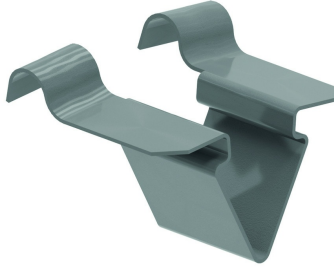

VFCL

Konsolenklemme klipsbar für VFU(L)

Für die Befestigung von Gitterbahnen auf der Konsole.

Referenz	↕ mm	↔ mm	→ ← mm	↔ mm	kg/stk	📦	Einheit
VFCL					0,010	100	STK