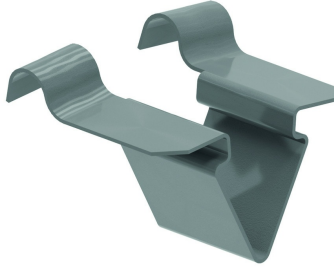

VFCL Konsolenklemme klipsbar für VFU(L)

Für die Befestigung von Gitterbahnen auf der Konsole.

Referenz	↕ mm	↔ mm	→ ← mm	↔ mm	kg/stk	📦	Einheit
VFCL					0,010	100	STK