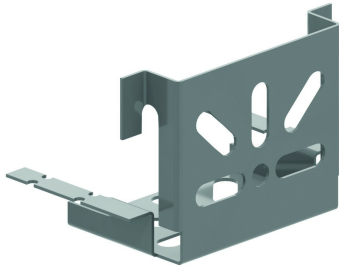

# VFMM35

## Wand- und Montagebügel für VFU(L)

Für VFU(L)35

Referenz	↕ mm	↔ mm	→  ← mm	⇄ mm	kg/stk	📦	Einheit
<b>VFMM35</b>	57				0,120	12	STK