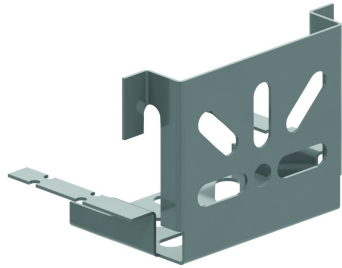

VFMM35

Wand- und Montagebügel für VFU(L)

Für VFU(L)35

Referenz	↕ mm	↔ mm	→ ← mm	⇔ mm	kg/stk	📦	Einheit
VFMM35	57				0,120	12	STK