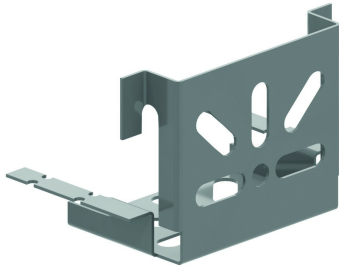

# VFMM35

## Wand- und Montagebügel für VFU(L)

Für VFU(L)35

Referenz	↕ mm	↔ mm	→  ← mm	⇔ mm	kg/stk	📦	Einheit
<b>VFMM35</b>	57				0,120	12	STK