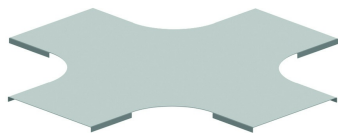

DKR

Deckel für Kreuzstück

Passend für alle Höhen

Referenz	Oberfläche	↑ mm	↔ mm	→ ← mm	↔ mm	kg/stk	📦	Einheit
ZMDKR050	DF	10	56			0,455	1	STK
ZMDKR075	DF	10	81			0,621	1	STK
ZMDKR100	DF	10	106			0,796	1	STK
ZMDKR150	DF	10	156			1,173	1	STK
ZMDKR200	DF	10	206			1,584	1	STK
ZMDKR300	DF	10	306			2,514	1	STK
ZMDKR400	DF	10	406			3,585	1	STK
ZMDKR500	DF	10	506			6,664	1	STK

Zu befestigen mit:

Legenden Oberfläche

- DF = Defender

Deckelklemme klipsbar
DCL