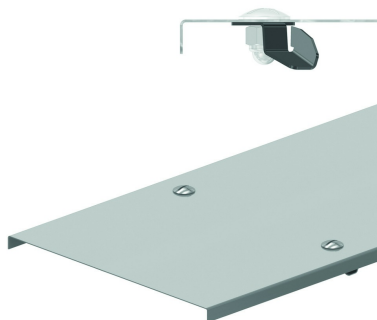

DZ Deckel mit Drehriegeln

Für Kabelbahnen KBSCL, KBSI, KBS, KBSM(I), KGI und KG.

Referenz	↑ mm	↔ mm	→ ← mm	↔ mm	kg/m		Einheit
DZ050	10	50		3000	0,526	30	M
DZ075	10	75		3000	0,703	30	M
DZ100	10	100		3000	0,885	30	M
DZ150	10	150		3000	1,238	30	M
DZ200	10	200		3000	1,591	30	M
DZ300	10	300		3000	2,298	30	M
DZ400	10	400		2000	3,004	30	M
DZ500	10	500		2000	3,711	30	M
ZMDZ050	10	50		3000	0,526	30	M
ZMDZ075	10	75		3000	0,703	60	M
ZMDZ100	10	100		3000	0,885	60	M
ZMDZ150	10	150		3000	1,238	30	M
ZMDZ200	10	200		3000	1,591	30	M
ZMDZ300	10	300		3000	2,298	30	M

Mit integrierten Drehriegeln.
6 Drehriegel pro Deckel.
DZ050 und DZ075 = 5 Drehriegel pro Deckel.

Bestellen pro 2 Stück.