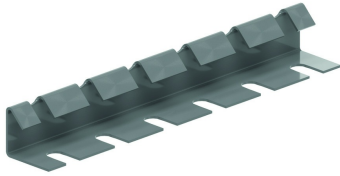

# V15.200

## Verbinder

Referenz	Oberfläche	↕ mm	↔ mm	→  ← mm	↔ mm	kg/stk	📦	Einheit
<b>ZMV15.200</b>	DF	22	20	0,9	150	0,046	10	STK

### Legenden Oberfläche

- DF = Defender