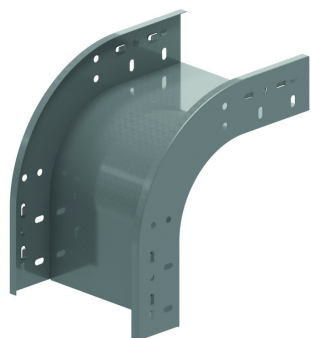

VBCL Fallstück 90° klipsbar

Klipsbar mit Kabelbahn KBSCL60, KBS60 und KBSI60

Radius: 100 mm

Referenz	Oberfläche	↕ mm	↔ mm	→ ← mm	↔ mm	kg/stk	📦	Einheit
ZMVBCL90.60.050	DF	60	50			0,467	1	STK
ZMVBCL90.60.075	DF	60	75			0,516	1	STK
ZMVBCL90.60.100	DF	60	100			0,566	1	STK
ZMVBCL90.60.150	DF	60	150			0,664	1	STK
ZMVBCL90.60.200	DF	60	200			0,763	1	STK
ZMVBCL90.60.300	DF	60	300			0,960	1	STK
ZMVBCL90.60.400	DF	60	400			1,158	1	STK
ZMVBCL90.60.500	DF	60	500			1,900	1	STK
ZMVBCL90.60.600	DF	60	600			2,150	1	STK

Öffnung für zusätzliche Sicherung mittels 4x VM6.10.

Öffnungen für die Anbringung eines Deckels vorgesehen.

- Nur in Höhe 60mm erhältlich.

Legenden Oberfläche

- DF = Defender