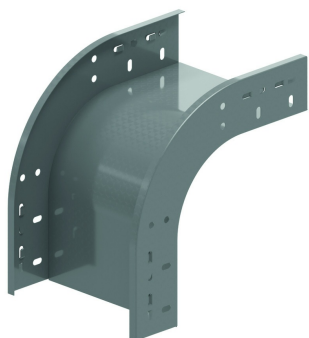

VBCL

Fallstück 90° klipsbar

Klipsbar mit Kabelbahn KBSCL60, KBS60 und KBSI60

Radius: 100 mm

Referenz	Oberfläche	↕ mm	↔ mm	→ ← mm	↔ mm	kg/stk	📦	Einheit
ZMVBCL90.60.050	DF	60	50			0,467	1	STK
ZMVBCL90.60.075	DF	60	75			0,516	1	STK
ZMVBCL90.60.100	DF	60	100			0,566	1	STK
ZMVBCL90.60.150	DF	60	150			0,664	1	STK
ZMVBCL90.60.200	DF	60	200			0,763	1	STK
ZMVBCL90.60.300	DF	60	300			0,960	1	STK
ZMVBCL90.60.400	DF	60	400			1,158	1	STK
ZMVBCL90.60.500	DF	60	500			1,900	1	STK
ZMVBCL90.60.600	DF	60	600			2,150	1	STK

Öffnung für zusätzliche Sicherung mittels 4x VM6.10.
 Öffnungen für die Anbringung eines Deckels vorgesehen.
 - Nur in Höhe 60mm erhältlich.

Legenden Oberfläche

- DF = Defender