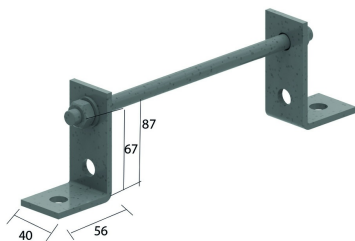

HDABIE

Abstandsbugel für HDKLIE

Referenz	↑ mm	↔ mm	→ ← mm	↔ mm	kg/stk	📦	Einheit
HDABIE200	87	200			0,590	25	STK
HDABIE300	87	300			0,650	25	STK
HDABIE400	87	400			0,730	25	STK
HDABIE500	87	500			0,800	25	STK
HDABIE600	87	600			0,870	25	STK

Mitgeliefert: TIM12, 2x HDM12 und 2x P1458.