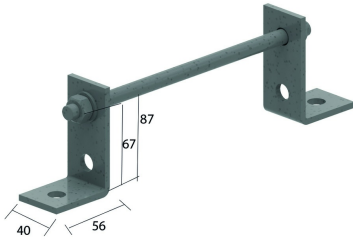

HDABIE

Abstandsbugel für HDKLIE

Referenz	↕ mm	↔ mm	→ ← mm	↔ mm	kg/stk	📦	Einheit
HDABIE200	87	200			0,590	25	STK
HDABIE300	87	300			0,650	25	STK
HDABIE400	87	400			0,730	25	STK
HDABIE500	87	500			0,800	25	STK
HDABIE600	87	600			0,870	25	STK

Mitgeliefert: TIM12, 2x HDM12 und 2x P1458.