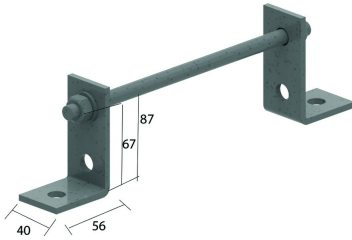

HDABIE

Abstandsbugel für HDKLIE

Referenz	↑ mm	↔ mm	→ ← mm	↔ mm	kg/stk	📦	Einheit
HDABIE200	87	200			0,590	25	STK
HDABIE300	87	300			0,650	25	STK
HDABIE400	87	400			0,730	25	STK
HDABIE500	87	500			0,800	25	STK
HDABIE600	87	600			0,870	25	STK

Mitgeliefert: TIM12, 2x HDM12 und 2x P1458.