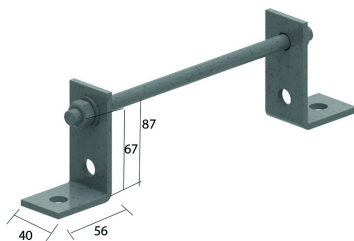

HDABIE

Abstandsbugel für HDKLIE

Referenz	↑ mm	↔ mm	→ ← mm	↔ mm	kg/stk	📦	Einheit
HDABIE200	87	200			0,590	25	STK
HDABIE300	87	300			0,650	25	STK
HDABIE400	87	400			0,730	25	STK
HDABIE500	87	500			0,800	25	STK
HDABIE600	87	600			0,870	25	STK

Mitgeliefert: TIM12, 2x HDM12 und 2x P1458.