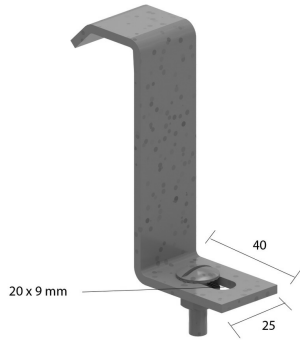

## Befestigungsklemme für HDKLE

Für die Befestigung der Kabelleiter auf Konsolen.

Referenz	↕ mm	↔ mm	→  ← mm	↔ mm	kg/stk	📦	Einheit
<b>HDBKIE25</b>	83	25			0,090	20	STK

Mitgeliefert: Schraube HDRB6.20 und Mutter RM6.