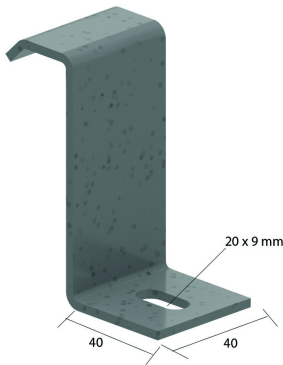

HDBKIE40

Befestigungsklemme für HDKLIE

Referenz	↕ mm	↔ mm	→||← mm	↔ mm	kg/stk	📦	Einheit
HDBKIE40	83	40			0,130	20	STK

Separat zu bestellen:
Befestigung auf Konsolen: VM6.20.
Befestigung auf Montageprofil: HDRB6.20 + CRO6 + PNP06DINHG.