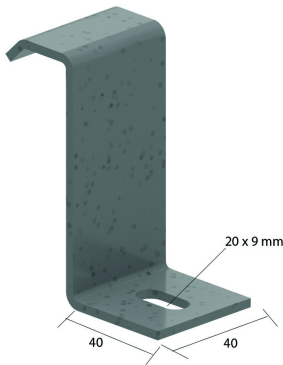

HDBKIE40

Befestigungsklemme für HDKLIE

Referenz	↕ mm	↔ mm	→ ← mm	↔ mm	kg/stk	📦	Einheit
HDBKIE40	83	40			0,130	20	STK

Separat zu bestellen:
 Befestigung auf Konsolen: VM6.20.
 Befestigung auf Montageprofil: HDRB6.20 + CRO6 + PNP06DINHG.