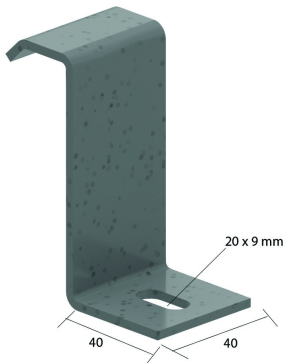

## Befestigungsklemme für HDKLIE

Referenz	↕ mm	↔ mm	→  ← mm	↔ mm	kg/stk	📦	Einheit
<b>HDBKIE40</b>	83	40			0,130	20	STK

Separat zu bestellen:  
 Befestigung auf Konsolen: VM6.20.  
 Befestigung auf Montageprofil: HDRB6.20 + CRO6 + PNP06DINHG.