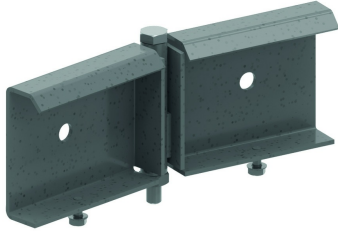

HDDSIH

Gelenkverbinder horizontal für HDKLIE

Der Gelenkverbinder wird +/- 110 mm über die Kabelleiter geschoben.

Referenz	↕ mm	↔ mm	→ ← mm	↔ mm	kg/stk	📦	Einheit
HDDSIH	90				1,020	6	STK

Mit Klemmschraube 6x12 vormontiert.