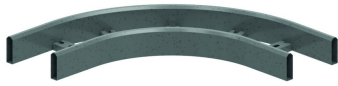

## Bogenstück 90° horizontal für HDKLIE

Radius: 300 mm

Referenz	↑ mm	↔ mm	→  ← mm	↔ mm	kg/stk	📦	Einheit
<b>HDKLIB200</b>	80	200			3,950	1	STK
<b>HDKLIB300</b>	80	300			4,850	1	STK
<b>HDKLIB400</b>	80	400			5,800	1	STK
<b>HDKLIB500</b>	80	500			6,900	1	STK
<b>HDKLIB600</b>	80	600			7,600	1	STK

### Zu befestigen mit:

Verbinder für HDKLIE  
HDLVIE