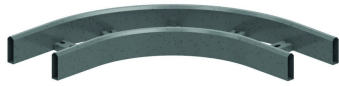

## Bogenstück 90° horizontal für HDKLIE

Radius: 300 mm

Referenz	↑ mm	↔ mm	→  ← mm	↔ mm	kg/stk	📦	Einheit
<b>HDKLIB200</b>	80	200			3,950	1	STK
<b>HDKLIB300</b>	80	300			4,850	1	STK
<b>HDKLIB400</b>	80	400			5,800	1	STK
<b>HDKLIB500</b>	80	500			6,900	1	STK
<b>HDKLIB600</b>	80	600			7,600	1	STK

### Zu befestigen mit:

Verbinder für HDKLIE  
HDLVIE