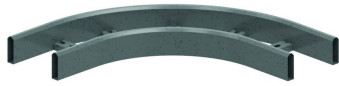

HDKLIB

Bogenstück 90° horizontal für HDKLIE

Radius: 300 mm

Referenz	↑ mm	↔ mm	→ ← mm	↔ mm	kg/stk	📦	Einheit
HDKLIB200	80	200			3,950	1	STK
HDKLIB300	80	300			4,850	1	STK
HDKLIB400	80	400			5,800	1	STK
HDKLIB500	80	500			6,900	1	STK
HDKLIB600	80	600			7,600	1	STK

Zu befestigen mit:

Verbinder für HDKLIE
HDLVIE