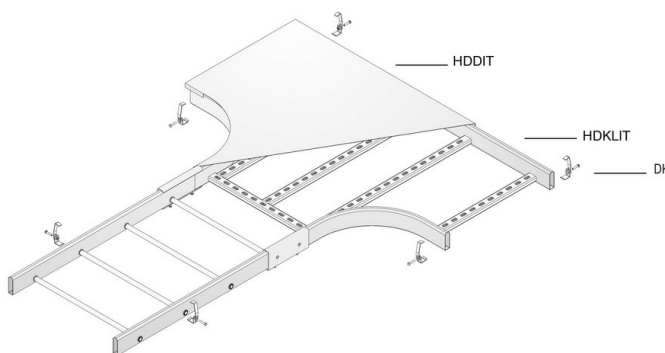

Verbinder für HDKLIE
HDLVIE