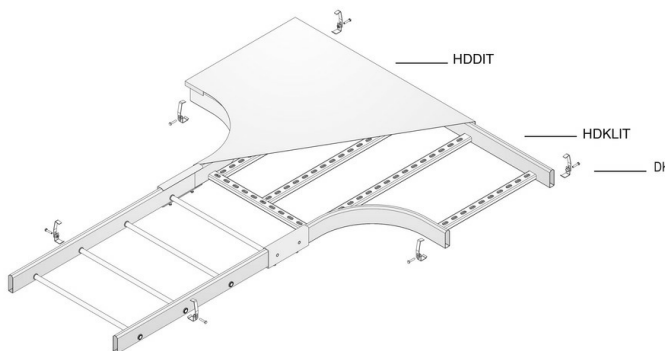

HDKLIT

T-Stück für HDKLIE

Radius: 300 mm

W	200	300	400	500	600
A	1100	1200	1300	1400	1500

Referenz	↑ mm	↔ mm	→ ← mm	↔ mm	kg/stk	📦	Einheit
HDKLIT200	80	200			6,200	1	STK
HDKLIT300	80	300			6,800	1	STK
HDKLIT400	80	400			7,900	1	STK
HDKLIT500	80	500			8,400	1	STK
HDKLIT600	80	600			10,300	1	STK

Zu befestigen mit:

Verbinder für HDKLIE
HDLVIE