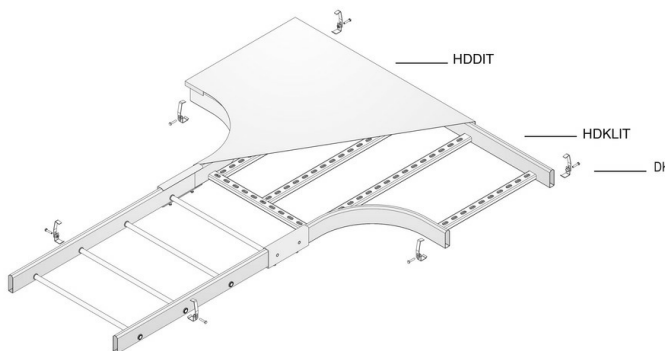

## T-Stück für HDKLIE

Radius: 300 mm

W	200	300	400	500	600
A	1100	1200	1300	1400	1500

Referenz	↑ mm	↔ mm	→  ← mm	↔ mm	kg/stk	📦	Einheit
<b>HDKLIT200</b>	80	200			6,200	1	STK
<b>HDKLIT300</b>	80	300			6,800	1	STK
<b>HDKLIT400</b>	80	400			7,900	1	STK
<b>HDKLIT500</b>	80	500			8,400	1	STK
<b>HDKLIT600</b>	80	600			10,300	1	STK