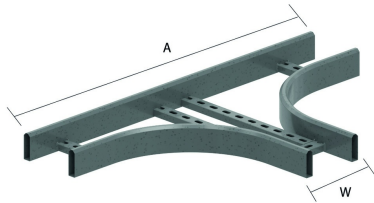

HDKLIT

T-Stück für HDKLIE

Radius: 300 mm

W	200	300	400	500	600
A	1100	1200	1300	1400	1500

Referenz	↑ mm	↔ mm	→ ← mm	↔ mm	kg/stk	📦	Einheit
HDKLIT200	80	200			6,200	1	STK
HDKLIT300	80	300			6,800	1	STK
HDKLIT400	80	400			7,900	1	STK
HDKLIT500	80	500			8,400	1	STK
HDKLIT600	80	600			10,300	1	STK

Zu befestigen mit:

Verbinder für HDKLIE
HDLVIE