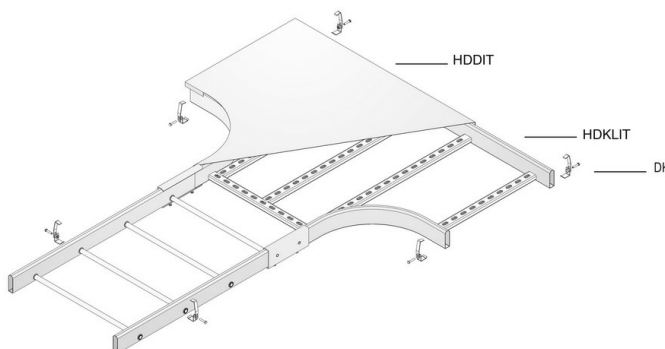

Verbinder für HDKLIE
HDLVIE