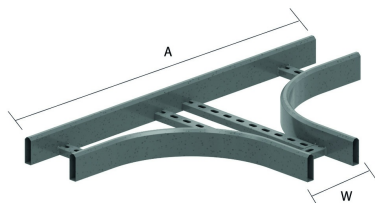

## T-Stück für HDKLIE

Radius: 300 mm

Standardausführung

Tauchfeuerverzinkt

W	200	300	400	500	600
A	1100	1200	1300	1400	1500

HD	Referenz	↕ mm	↔ mm	→  ← mm	↔ mm	kg/stk	📦	Lager	Einheit
-	<b>HDKLIT200</b>	80	200			6,200	1	X	STK
-	<b>HDKLIT300</b>	80	300			6,800	1	X	STK
-	<b>HDKLIT400</b>	80	400			7,900	1	X	STK
-	<b>HDKLIT500</b>	80	500			8,400	1	X	STK
-	<b>HDKLIT600</b>	80	600			10,300	1	X	STK

**Zu befestigen mit:**

Verbinder für HDKLIE  
HDLVIE