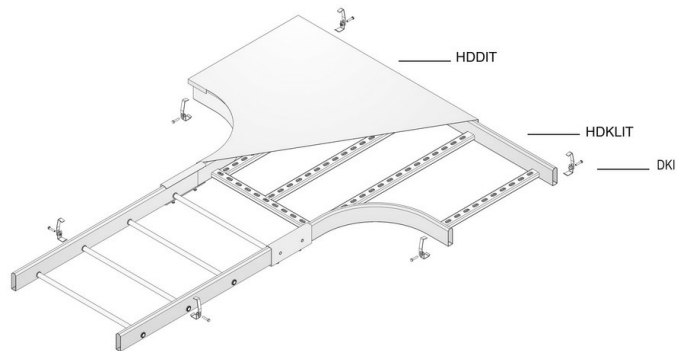

HDKLIT

T-Stück für HDKLIE

Radius: 300 mm

W	200	300	400	500	600
A	1100	1200	1300	1400	1500

Referenz	↑ mm	↔ mm	→ ← mm	↔ mm	kg/stk	📦	Einheit
HDKLIT200	80	200			6,200	1	STK
HDKLIT300	80	300			6,800	1	STK
HDKLIT400	80	400			7,900	1	STK
HDKLIT500	80	500			8,400	1	STK
HDKLIT600	80	600			10,300	1	STK

Zu befestigen mit:

Verbinder für HDKLIE
HDLVIE