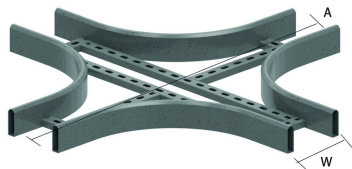

HDKLIX

Kreuzstück für HDKLIE

Radius: 300 mm

W	200	300	400	500	600
A	1100	1200	1300	1400	1500

Referenz	↑ mm	↔ mm	→ ← mm	↔ mm	kg/stk	📦	Einheit
HDKLIX200	80	200			11,800	1	STK
HDKLIX300	80	300			12,800	1	STK
HDKLIX400	80	400			13,300	1	STK
HDKLIX500	80	500			15,100	1	STK
HDKLIX600	80	600			17,700	1	STK

Zu befestigen mit:

Verbinder für HDKLIE
HDLVIE