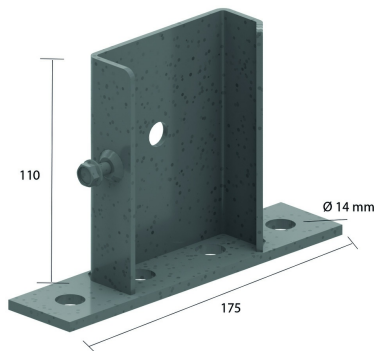

HDVSIE

Bodenwinkel für HDKLIE

Zur vertikalen Befestigung am Boden.
Über die Längsholme zu schieben.

Referenz	↕ mm	↔ mm	→ ← mm	⇔ mm	kg/stk	📦	Einheit
HDVSIE	115	88			0,640	6	STK

Mit Klemmschraube 6x12 vormontiert.