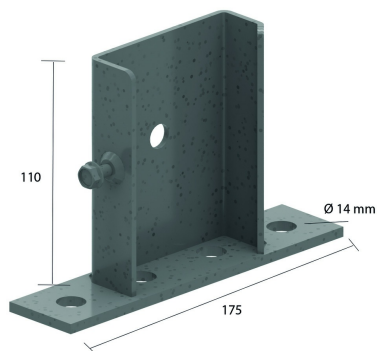

HDVSIE

Bodenwinkel für HDKLIE

Zur vertikalen Befestigung am Boden.
Über die Längsholme zu schieben.

Standardausführung

Tauchfeuerverzinkt

HD	Referenz	↕ mm	↔ mm	→ ← mm	↔ mm	kg/stk	📦	Lager	Einheit
-	HDVSIE	115	88			0,640	6	X	STK

Mit Klemmschraube 6x12 vormontiert.