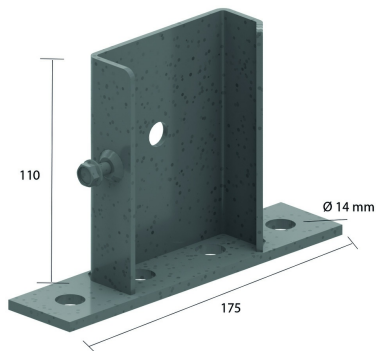

HDVSIE

Bodenwinkel für HDKLIE

Zur vertikalen Befestigung am Boden.
Über die Längsholme zu schieben.

Referenz	↕ mm	↔ mm	→ ← mm	⇄ mm	kg/stk	📦	Einheit
HDVSIE	115	88			0,640	6	STK

Mit Klemmschraube 6x12 vormontiert.