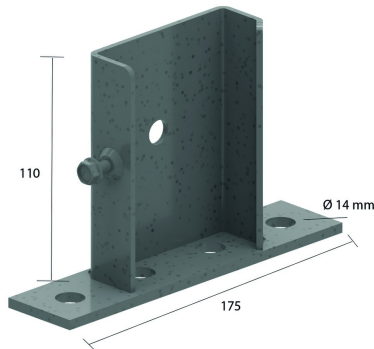

HDVSIE

Bodenwinkel für HDKLIE

Zur vertikalen Befestigung am Boden.
Über die Längsholme zu schieben.

Referenz	↕ mm	↔ mm	→ ← mm	⇄ mm	kg/stk	📦	Einheit
HDVSIE	115	88			0,640	6	STK

Mit Klemmschraube 6x12 vormontiert.