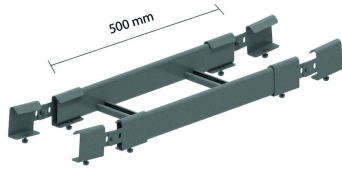

HDKSVSB

Steige-und Fallstück für HDKS

Inkl. Verbindern.

Referenz	↑ mm	↔ mm	→ ← mm	↔ mm	kg/stk	📦	Einheit
HDKSVSB200	60	200			1,480	1	STK
HDKSVSB300	60	300			2,550	1	STK
HDKSVSB400	60	400			2,700	1	STK
HDKSVSB500	60	500			2,700	1	STK
HDKSVSB600	60	600			2,950	1	STK