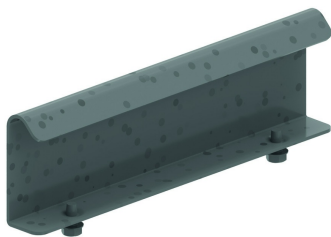

## Kreuzstück für HDKS

Radius: 300 mm

W	200	300	400	500	600
A	1100	1200	1300	1400	1500

Referenz	↕ mm	↔ mm	→  ← mm	↔ mm	kg/stk	📦	Einheit
<b>HDKSX200</b>	60	200			5,100	1	STK
<b>HDKSX300</b>	60	300			5,700	1	STK
<b>HDKSX400</b>	60	400			6,200	1	STK
<b>HDKSX500</b>	60	500			6,900	1	STK
<b>HDKSX600</b>	60	600			7,600	1	STK

**Zu befestigen mit:**

Verbinder für HDKS  
HDSSU