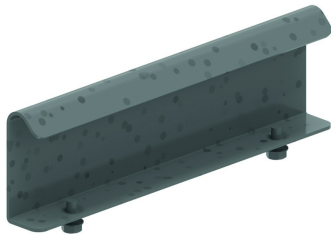

## Kreuzstück für HDKS

Radius: 300 mm

W	200	300	400	500	600
A	1100	1200	1300	1400	1500

Referenz	↕ mm	↔ mm	→  ← mm	↔ mm	kg/stk	📦	Einheit
<b>HDKSX200</b>	60	200			5,100	1	STK
<b>HDKSX300</b>	60	300			5,700	1	STK
<b>HDKSX400</b>	60	400			6,200	1	STK
<b>HDKSX500</b>	60	500			6,900	1	STK
<b>HDKSX600</b>	60	600			7,600	1	STK

**Zu befestigen mit:**

Verbinder für HDKS  
HDSSU