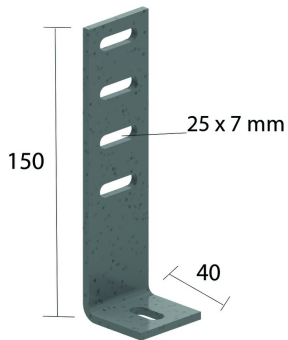

HDAB35.110

Abstandsbügel

Für vertikale Befestigung der Kabelleiter.

Referenz	↕ mm	↔ mm	→ ← mm	↔ mm	kg/stk	📦	Einheit
HDAB35.110	150	40			0,210	20	STK

Zu befestigen mit:

Flachrundkopfschraube mit
Flanschmutter
VM