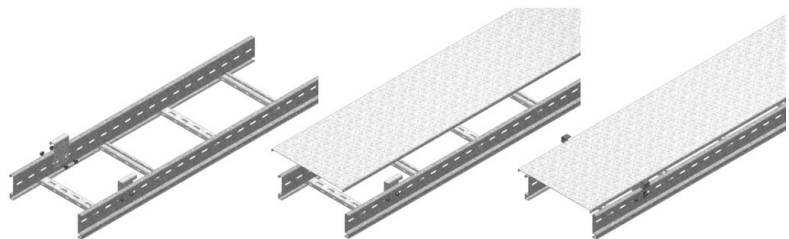

KLLABD

Abstandsbügel für Deckel KLL

Anzahl: 2 Stück pro Meter.

Referenz	Oberfläche	↑ mm	↔ mm	→ ← mm	↔ mm	kg/stk	📦	Einheit
ZMKLLABD	DF	90	19	2,00	60	0,101	4	STK
KLLABD	-	90	60		19	0,101	4	STK

Für verschiedene Höheneinstellungen nutzbar: 60 - 85 - 110 mm.

Legenden Oberfläche

- DF = Defender

Zu befestigen mit:

Flachrundkopfschraube mit
Flanschmutter
VM