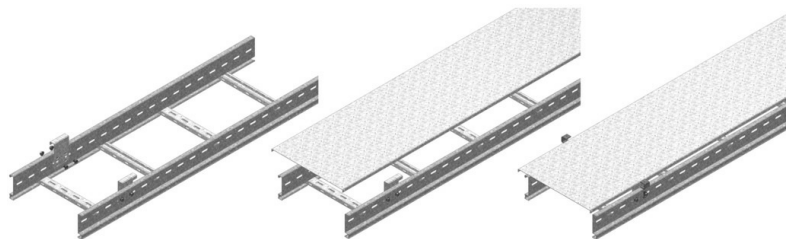

KLLABD

Abstandsbügel für Deckel KLL

Anzahl: 2 Stück pro Meter.

Referenz	Oberfläche	↑ mm	↔ mm	→ ← mm	↔ mm	kg/stk	📦	Einheit
ZMKLLABD	DF	90	19	2,00	60	0,101	4	STK
KLLABD	-	90	60		19	0,101	4	STK

Für verschiedene Höheneinstellungen nutzbar: 60 - 85 - 110 mm.

Legenden Oberfläche

- DF = Defender

Zu befestigen mit:

Flachrundkopfschraube mit
Flanschmutter
VM