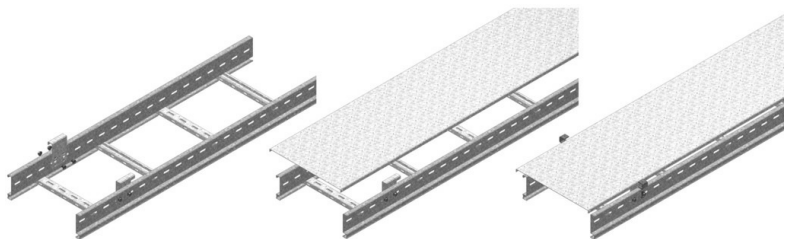

KLLABD

Abstandsbügel für Deckel KLL

Anzahl: 2 Stück pro Meter.

Referenz	Oberfläche	↑ mm	↔ mm	→ ← mm	↔ mm	kg/stk	📦	Einheit
ZMKLLABD	DF	90	19	2,00	60	0,101	4	STK
KLLABD	-	90	60		19	0,101	4	STK

Für verschiedene Höheneinstellungen nutzbar: 60 - 85 - 110 mm.

Legenden Oberfläche

- DF = Defender

Zu befestigen mit:

Flachrundkopfschraube mit
Flanschmutter
VM