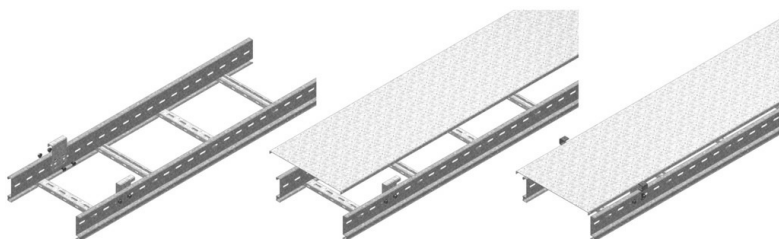

KLLABD

Abstandsbügel für Deckel KLL

Anzahl: 2 Stück pro Meter.

Referenz	Oberfläche	↑ mm	↔ mm	→ ← mm	↔ mm	kg/stk		Einheit
ZMKLLABD	DF	90	19	2,00	60	0,101	4	STK
KLLABD	-	90	60		19	0,101	4	STK

Für verschiedene Höheneinstellungen nutzbar: 60 - 85 - 110 mm.

Legenden Oberfläche

- DF = Defender

Zu befestigen mit:

Flachrundkopfschraube mit
Flanschmutter
VM