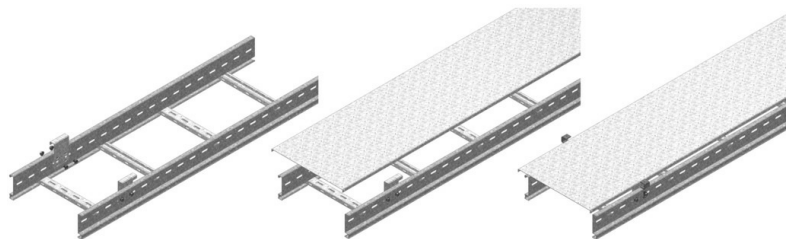

KLLABD

Abstandsbügel für Deckel KLL

Anzahl: 2 Stück pro Meter.

Referenz	Oberfläche	↑ mm	↔ mm	→ ← mm	↔ mm	kg/stk		Einheit
ZMKLLABD	DF	90	19	2,00	60	0,101	4	STK
KLLABD	-	90	60		19	0,101	4	STK

Für verschiedene Höheneinstellungen nutzbar: 60 - 85 - 110 mm.

Legenden Oberfläche

- DF = Defender

Zu befestigen mit:

Flachrundkopfschraube mit
Flanschmutter
VM