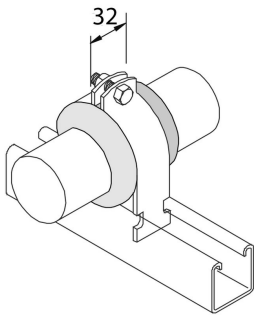

# P2600

## Polster für Rohrschellen

Referenz	↕ mm	↔ mm	→  ← mm	↔ mm	kg/stk	📦	Einheit
<b>P2600</b>		32	1,5	8000	1,020	1	STK