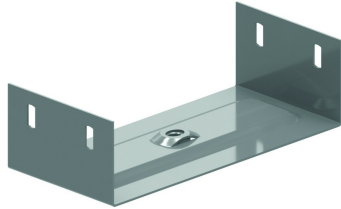

BG

Aufhängebügel innenliegend mittig

Auf Anfrage: Höhe 35 mm

Artikel	Max. Belastung (in daN)
BG60.075	200
BG60.100	200
BG60.150	200
BG60.200	150
BG60.250	120
BG60.300	90
BG60.400	30

Referenz	↕ mm	↔ mm	→ ← mm	↔ mm	kg/stk	📦	Einheit
BG60.075	54	70			0,200	12	STK
BG60.100	54	95			0,210	12	STK
BG60.150	54	145			0,270	12	STK
BG60.200	54	195			0,330	12	STK
BG60.250	54	245			0,380	12	STK
BG60.300	54	295			0,430	6	STK
BG60.400	54	395			0,530	6	STK

Geliefert mit Mutter M10.
Zu befestigen mit Gewindestange TIM10.