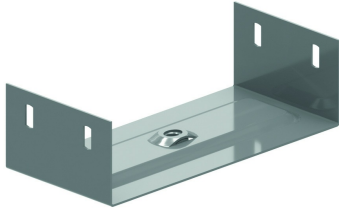

BG Aufhängebügel innenliegend mittig

Auf Anfrage: Höhe 35 mm

Artikel	Max. Belastung (in daN)
BG60.075	200
BG60.100	200
BG60.150	200
BG60.200	150
BG60.250	120
BG60.300	90
BG60.400	30

Referenz	↕ mm	↔ mm	→ ← mm	↔ mm	kg/stk	📦	Einheit
BG60.075	54	70			0,200	12	STK
BG60.100	54	95			0,210	12	STK
BG60.150	54	145			0,270	12	STK
BG60.200	54	195			0,330	12	STK
BG60.250	54	245			0,380	12	STK
BG60.300	54	295			0,430	6	STK
BG60.400	54	395			0,530	6	STK

Geliefert mit Mutter M10.
Zu befestigen mit Gewindestange TIM10.