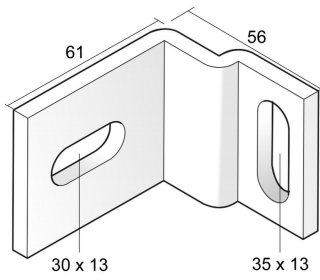

HDKIPE

Befestigungsstück HDIPE80S

Zur Befestigung des HDIPE80S Profils an der Wand.

Referenz	↕ mm	↔ mm	→ ← mm	↔ mm	kg/stk	📦	Einheit
HDKIPE			6		0,240	6	STK