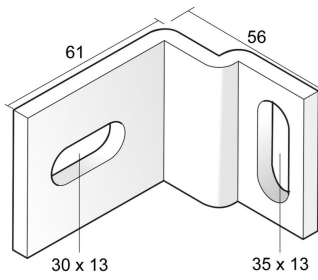

HDKIPE

Befestigungsstück HDIPE80S

Zur Befestigung des HDIPE80S Profils an der Wand.

Referenz	↕ mm	↔ mm	→ ← mm	↔ mm	kg/stk	📦	Einheit
HDKIPE			6		0,240	6	STK