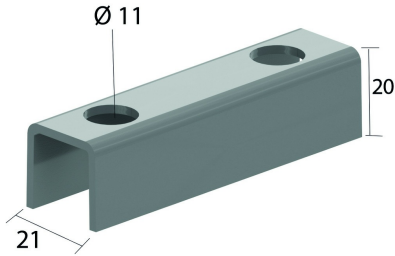

VOMEGA
Distanzstück

Referenz	↕ mm	↔ mm	→ ← mm	↔ mm	kg/stk	📦	Einheit
VOMEGA					0,060	24	STK

Für Montage an der Wand 1 Stück.
Für Doppelmontage 2 Stück (Rücken an Rücken)