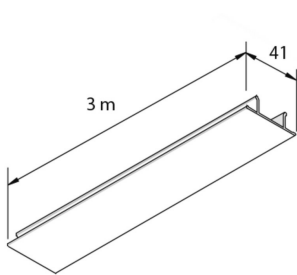

P1184-P

Deckel Montageprofil

Referenz	↕ mm	↔ mm	→ ← mm	↔ mm	kg/stk	📦	Einheit
P1184-PW				3000	0,480	1	STK
P1184-PB				3000	0,480	1	STK

P1184-PW: weiß
P1184-PB: schwarz