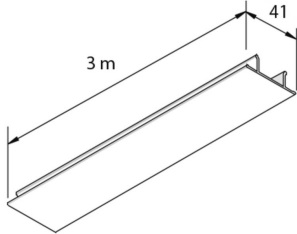

## Deckel Montageprofil

Referenz	↕ mm	↔ mm	→  ← mm	↔ mm	kg/stk	📦	Einheit
<b>P1184-PW</b>				3000	0,480	1	STK
<b>P1184-PB</b>				3000	0,480	1	STK

P1184-PW: weiß  
P1184-PB: schwarz