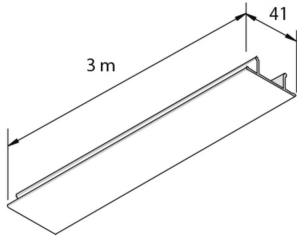

P1184-P

Deckel Montageprofil

Referenz	↕ mm	↔ mm	→ ← mm	↔ mm	kg/stk	📦	Einheit
P1184-PW				3000	0,480	1	STK
P1184-PB				3000	0,480	1	STK

P1184-PW: weiß
P1184-PB: schwarz