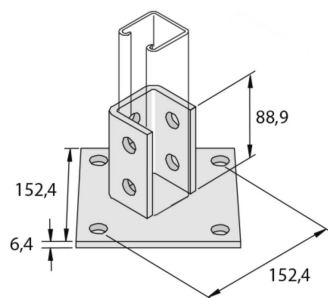

P2072A

Basisplatten 152 Befestigungsprofil 10D14

Referenz	Oberfläche	↑ mm	↔ mm	→ ← mm	↔ mm	kg/stk	📦	Einheit
P2072A	HD	95	152		152	1,699	10	STK
P2072ADF	DF	95	152		152	1,700	10	STK

Abkürzung:
- HG = Tauchfeuerverzinkt

Legenden Oberfläche

- HD =
- DF = Defender