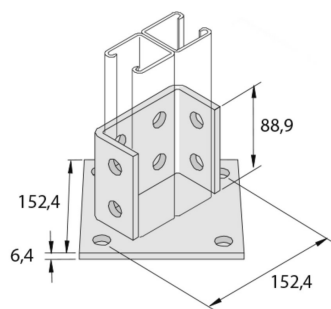

P2073A

Basisplatten 152 Befestigungsprofil doppelseitig 12D14

Referenz	Oberfläche	↑ mm	↔ mm	→ ← mm	↔ mm	kg/stk	📦	Einheit
P2073A	HD	96	152		152	1,798	10	STK
P2073ADF	DF	95			152	1,798	10	STK

Abkürzung:
- HG = Tauchfeuerverzinkt

Legenden Oberfläche

- HD =
- DF = Defender