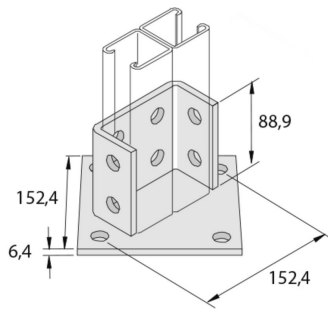

P2073A

Basisplatten 152 Befestigungsprofil doppelseitig 12D14

Referenz	Oberfläche	↑ mm	↔ mm	→ ← mm	↔ mm	kg/stk	📦	Einheit
P2073A	HD	96	152		152	1,798	10	STK
P2073ADF	DF	95			152	1,798	10	STK

Abkürzung:
- HG = Tauchfeuerverzinkt

Legenden Oberfläche

- HD =
- DF = Defender