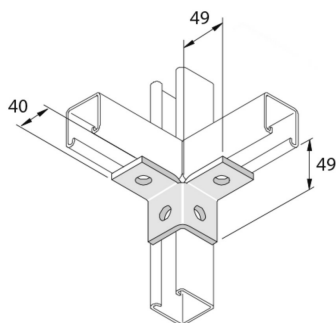

**P2223**  
**Bügel 2L 4D14**

Referenz	Oberfläche	↕ mm	↔ mm	→  ← mm	↔ mm	kg/stk	📦	Einheit
<b>P2223</b>	HD	49	82		82	0,274	10	STK
<b>P2223DF</b>	DF	49			89	0,274	10	STK

Abkürzung:  
- HG = Tauchfeuerverzinkt