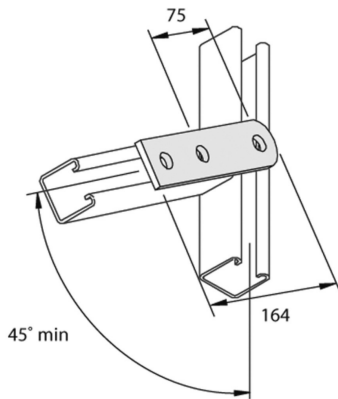

P2322
Flachbügel 3D14

Referenz	Oberfläche	↕ mm	↔ mm	→ ← mm	↔ mm	kg/stk	📦	Einheit
P2322	HG				164	0,238	20	STK

Abkürzung:
- HG = Tauchfeuerverzinkt

Legenden Oberfläche
- HG = Tauchfeuerverzinkt