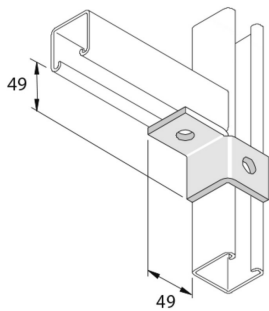

P2341L
Bügel LL 2D14

Referenz	Oberfläche	↕ mm	↔ mm	→ ← mm	↔ mm	kg/stk	📦	Einheit
P2341L	HD	49	40		89	0,210	10	STK
P2341LDF	DF	49			89	0,240	10	STK

Abkürzung:
- HG = Tauchfeuerverzinkt

Legenden Oberfläche
- HD =
- DF = Defender