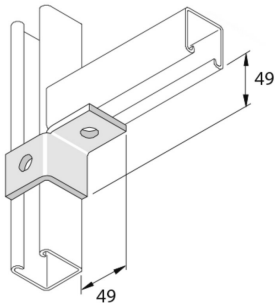

P2341R
Bügel LR 2D14

Referenz	Oberfläche	↑ mm	↔ mm	→ ← mm	↔ mm	kg/stk	📦	Einheit
P2341R	HD	49	40		89	0,272	10	STK
P2341RDF	DF	49			89	0,240	10	STK

Abkürzung:
- HG = Tauchfeuerverzinkt

Legenden Oberfläche
- HD =
- DF = Defender