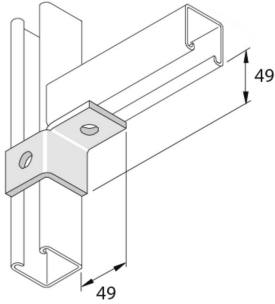

**P2341R**  
**Bügel LR 2D14**

Referenz	Oberfläche	↑ mm	↔ mm	→  ← mm	↔ mm	kg/stk	📦	Einheit
<b>P2341R</b>	HD	49	40		89	0,272	10	STK
<b>P2341RDF</b>	DF	49			89	0,240	10	STK

Abkürzung:  
- HG = Tauchfeuerverzinkt