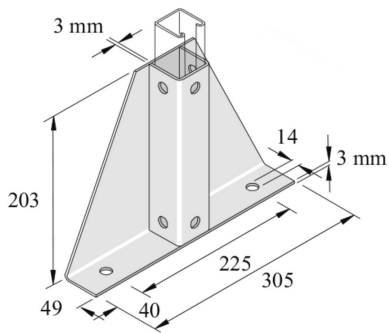

P2348-S1

Basisplatten TR305 Befestigungsprofil 8D14

Referenz	Oberfläche	↕ mm	↔ mm	→ ← mm	↔ mm	kg/stk	📦	Einheit
P2348-S1	HD	203	49		305	1,952	1	STK
P2348-S1DF	DF	203			305	1,952	10	STK

Abkürzung:
- HG = Tauchfeuerverzinkt

Legenden Oberfläche

- HD =
- DF = Defender