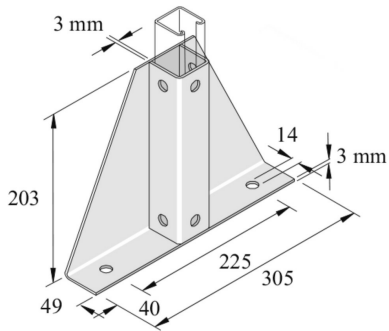

P2348-S1

Basisplatten TR305 Befestigungsprofil 8D14

Referenz	Oberfläche	↕ mm	↔ mm	→ ← mm	↔ mm	kg/stk	📦	Einheit
P2348-S1	HD	203	49		305	1,952	1	STK
P2348-S1DF	DF	203			305	1,952	10	STK

Abkürzung:
- HG = Tauchfeuerverzinkt

Legenden Oberfläche
- HD =
- DF = Defender