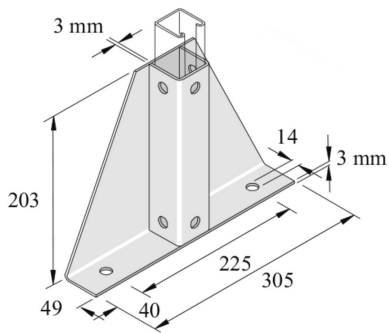

P2348-S1

Basisplatten TR305 Befestigungsprofil 8D14

Referenz	Oberfläche	↑ mm	↔ mm	→ ← mm	↔ mm	kg/stk	📦	Einheit
P2348-S1	HD	203	49		305	1,952	1	STK
P2348-S1DF	DF	203			305	1,952	10	STK

Abkürzung:

- HG = Tauchfeuerverzinkt

Legenden Oberfläche

- HD =

- DF = Defender