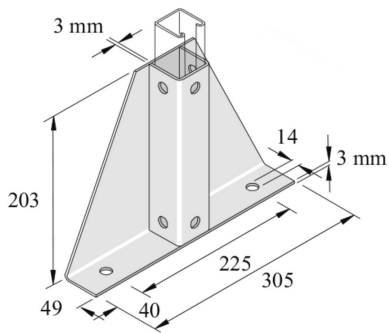

P2348-S1

Basisplatten TR305 Befestigungsprofil 8D14

Referenz	Oberfläche	↕ mm	↔ mm	→||← mm	↔ mm	kg/stk	📦	Einheit
P2348-S1	HD	203	49		305	1,952	1	STK
P2348-S1DF	DF	203			305	1,952	10	STK

Abkürzung:
- HG = Tauchfeuerverzinkt

Legenden Oberfläche

- HD =
- DF = Defender