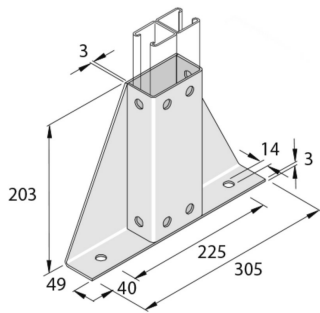

P2348-S2

Basisplatten TR305 Befestigungsprofil doppelseitig 10D14

Referenz	Oberfläche	↕ mm	↔ mm	→ ← mm	↔ mm	kg/stk	📦	Einheit
P2348-S2	HD	203	49		305	2,145	1	STK
P2348-S2DF	DF	203			305	2,145	1	STK

Abkürzung: