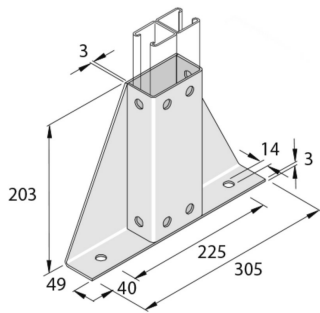

P2348-S2

Basisplatten TR305 Befestigungsprofil doppelseitig 10D14

Referenz	Oberfläche	↑ mm	↔ mm	→ ← mm	↔ mm	kg/stk	📦	Einheit
P2348-S2	HD	203	49		305	2,145	1	STK
P2348-S2DF	DF	203			305	2,145	1	STK

Abkürzung:
- HG = Tauchfeuerverzinkt

Legenden Oberfläche

- HD =
- DF = Defender