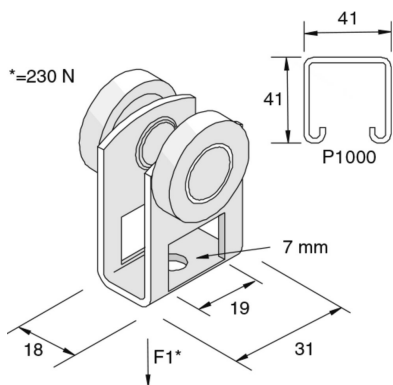

P2749

Montageprofil Wagen Einzel

| Referenz | Oberfläche | ↕ mm | ↔ mm | → ← mm | ↔ mm | kg/stk | 📦 | Einheit |
|--------------|------------|---------|---------|------------|---------|--------|---|---------|
| P2749 | ZP | | | | 31 | 0,095 | 1 | STK |