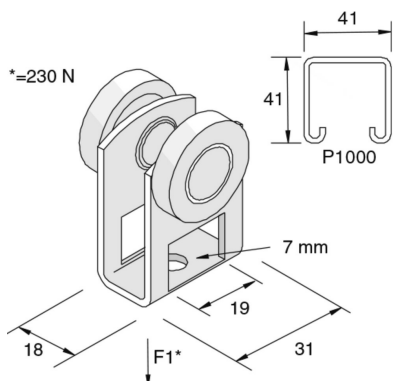

P2749

Montageprofil Wagen Einzel

| Referenz | Oberfläche | ↕ mm | ↔ mm | → ← mm | ↔ mm | kg/stk | 📦 | Einheit |
|--------------|------------|---------|---------|------------|---------|--------|---|---------|
| P2749 | ZP | | | | 31 | 0,095 | 1 | STK |