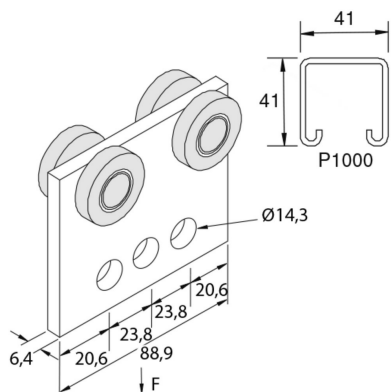

P2950

Montageprofil Wagen doppelt

Referenz	Oberfläche	↕ mm	↔ mm	→ ← mm	↔ mm	kg/stk	📦	Einheit
P2950	ZP				89	0,499	10	STK

Abkürzung:
- ZP = Verzinkt

Legenden Oberfläche
- ZP = Galvanisch verzinkt