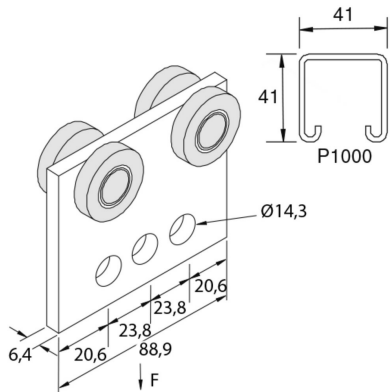

P2950

Montageprofil Wagen doppelt

Referenz	Oberfläche	↕ mm	↔ mm	→ ← mm	↔ mm	kg/stk	📦	Einheit
P2950	ZP				89	0,499	10	STK

Abkürzung:
- ZP = Verzinkt

Legenden Oberfläche
- ZP = Galvanisch verzinkt