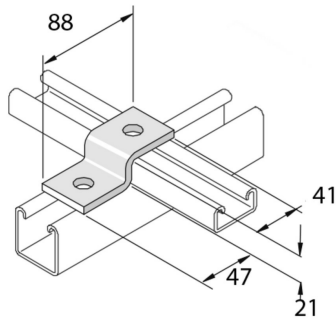

P4045

Z21 Bügel Befestigungsprofil 2D14

Referenz	Oberfläche	↕ mm	↔ mm	→||← mm	↔ mm	kg/stk	📦	Einheit
P4045	HG	21			88	0,160	20	STK

Abkürzung:
- HG = Tauchfeuerverzinkt

Legenden Oberfläche
- HG = Tauchfeuerverzinkt