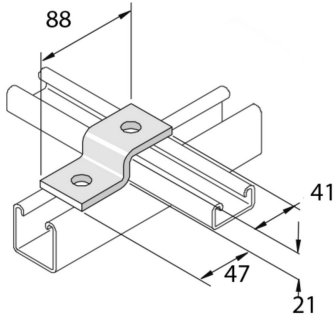

P4045

Z21 Bügel Befestigungsprofil 2D14

Referenz	Oberfläche	↕ mm	↔ mm	→ ← mm	↔ mm	kg/stk	📦	Einheit
P4045	HG	21			88	0,160	20	STK

Abkürzung:
- HG = Tauchfeuerverzinkt

Legenden Oberfläche
- HG = Tauchfeuerverzinkt