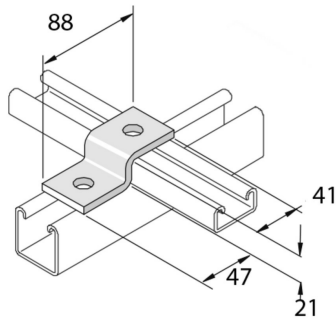

## Z21 Bügel Befestigungsprofil 2D14

| Referenz     | Oberfläche | ↕<br>mm | ↔<br>mm | →  ←<br>mm | ↔<br>mm | kg/stk | 📦  | Einheit |
|--------------|------------|---------|---------|------------|---------|--------|----|---------|
| <b>P4045</b> | HG         | 21      |         |            | 88      | 0,160  | 20 | STK     |