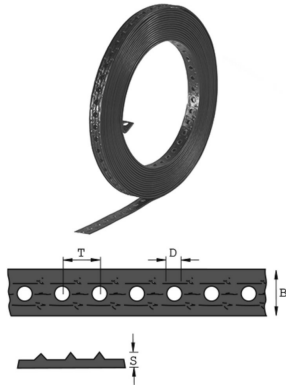

PSB-P

Perforiertes Stahlband

kunststoffbeschichtet

Referenz	↕ mm	↔ mm	→ ← mm	↔ mm	kg/m	📦	Einheit
1541902		19	2,2	10000	0,105	200	M
1542702		27	3	10000	0,199	160	M