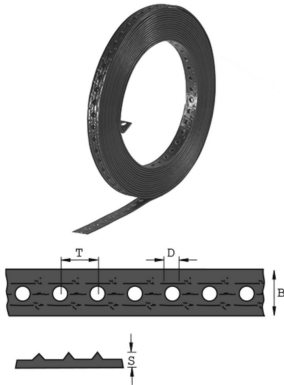

PSB-P

Perforiertes Stahlband

kunststoffbeschichtet

Referenz	↕ mm	↔ mm	→ ← mm	↔ mm	kg/m	📦	Einheit
1541902		19	2,2	10000	0,105	200	M
1542702		27	3	10000	0,199	160	M