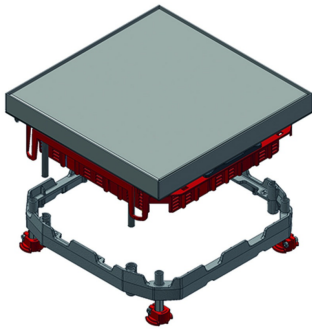

BDVITWDV3 Blinddeckel flach quadratisch

Referenz	↕ mm	↔ mm	→ ← mm	↔ mm	kg/stk	📦	Einheit
BDVITWDV3		267		267	3,655	1	STK

Geprüft gemäß EN 50085-2-2.

Nivellierbar durch vier Schrauben auf dem dazugehörigen Alurahmen NEOT3.

Montage ohne Scharniere.

Deckel kann in dem Rahmen in vier Richtungen montiert werden.

Ideal geeignet für Nassgereinigte Böden.

Kann in Böden verwendet werden, bei denen es nicht möglich oder sinnvoll ist, die Deckel mit dem gleichen Material wie den Boden zu füllen.