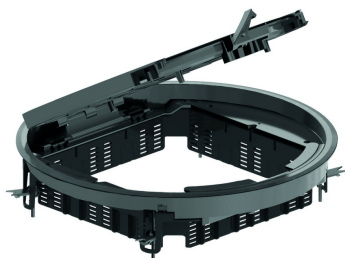

KDRKK3

Klappdeckel rund universal

Einbaurahmen + Klappdeckel + Kabelauslass

Farbe: Grau RAL 7011/ Schwarz RAL 9011

Max. Belastung: 1500 N (kleine Fläche)

Max. Belastung: 2000 N (große Fläche)

bei Nutzung: IP 20

Unbenutzter Zustand: IP 30

Bodenbelagausparung: Min. 5 mm - Max. 12 mm

Materialstärke Stahlplatte : 3 mm

Referenz	↕ mm	↔ mm	→ ← mm	↔ mm	kg/stk	📦	Einheit
KDRKK3.5-7011		327		327	2,450	6	STK
KDRKK3.5-9011		327		327	2,450	6	STK

Geprüft gemäß EN 50085-2-2.

Klappdeckel für drei Gerätebecher.

Die Bodenbelagausparung ist Standard 5 mm und anpassbar durch die Elemente OHER3.2 und/oder OHER3.5.

Befestigungsmöglichkeit durch universale Klemmen im estrichüberdeckten Boden.

Klappdeckel ausgestattet mit 2 Kabelauslässen und integriertem Öffnungshebel.

Klappdeckel muss nicht geerdet werden.

Nur für trockengereinigte Böden.