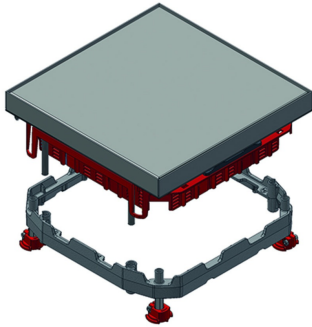

BDVITWDV3 Blinddeckel flach quadratisch

Referenz	↕ mm	↔ mm	→ ← mm	↔↔ mm	kg/stk	📦	Einheit
BDVITWDV3		267		267	3,655	1	STK

Geprüft gemäß EN 50085-2-2.

Nivellierbar durch vier Schrauben auf dem dazugehörigen Alurahmen NEOT3.

Montage ohne Scharniere.

Deckel kann in dem Rahmen in vier Richtungen montiert werden.

Ideal geeignet für Nassgereinigte Böden.

Kann in Böden verwendet werden, bei denen es nicht möglich oder sinnvoll ist, die Deckel mit dem gleichen Material wie den Boden zu füllen.