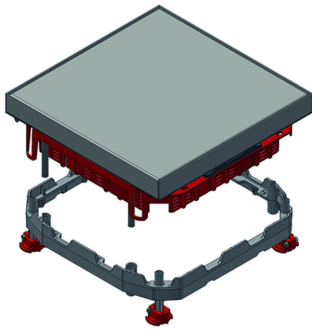

BDVITWDV3 Blinddeckel flach quadratisch

Referenz	↕ mm	↔ mm	→ ← mm	↔↔ mm	kg/stk	📦	Einheit
BDVITWDV3		267		267	3,655	1	STK

Geprüft gemäß EN 50085-2-2.

Nivellierbar durch vier Schrauben auf dem dazugehörigen Alurahmen NEOT3.

Montage ohne Scharniere.

Deckel kann in dem Rahmen in vier Richtungen montiert werden.

Ideal geeignet für Nassgereinigte Böden.

Kann in Böden verwendet werden, bei denen es nicht möglich oder sinnvoll ist, die Deckel mit dem gleichen Material wie den Boden zu füllen.