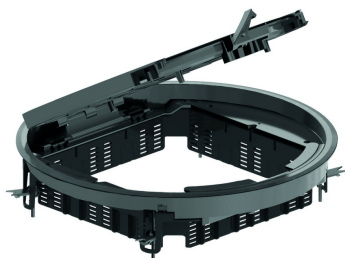

## Klappdeckel rund universal

Einbaurahmen + Klappdeckel + Kabelausslass

Farbe: Grau RAL 7011/ Schwarz RAL 9011

Max. Belastung: 1500 N (kleine Fläche)

Max. Belastung: 2000 N (große Fläche)

bei Nutzung: IP 20

Unbenutzter Zustand: IP 30

Bodenbelagausparung: Min. 5 mm - Max. 12 mm

Materialstärke Stahlplatte : 3 mm

Referenz	↕ mm	↔ mm	→  ← mm	↔ mm	kg/stk	📦	Einheit
<b>KDRKK3.5-7011</b>		327		327	2,450	6	STK
<b>KDRKK3.5-9011</b>		327		327	2,450	6	STK

Geprüft gemäß EN 50085-2-2.

Klappdeckel für 3 Gerätebecher.

Die Bodenbelagausparung ist Standard 5 mm und anpassbar durch die Elemente OHER3.2 und/oder OHER3.5.

Im Klappdeckel eingebaute Klemmen durch die mitgelieferten Klemmen von DOVG ersetzen.

Klappdeckel ausgestattet mit 2 Kabelausslässen und integriertem Öffnungshebel.

Klappdeckel muss nicht geerdet werden.

Nur für trockengereinigte Böden.