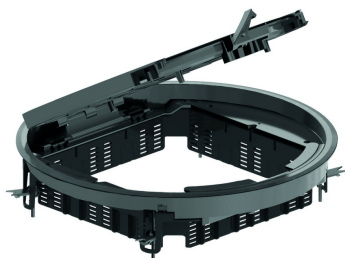

KDRKK3

Klappdeckel rund universal

Einbaurahmen + Klappdeckel + Kabelauslass

Farbe: Grau RAL 7011/ Schwarz RAL 9011

Max. Belastung: 1500 N (kleine Fläche)

Max. Belastung: 2000 N (große Fläche)

bei Nutzung: IP 20

Unbenutzter Zustand: IP 30

Bodenbelagausparung: Min. 5 mm - Max. 12 mm

Materialstärke Stahlplatte : 3 mm

Referenz	↑↓ mm	↔ mm	→ ← mm	↔↔ mm	kg/stk	📦	Einheit
KDRKK3.5-7011		327		327	2,450	6	STK
KDRKK3.5-9011		327		327	2,450	6	STK

Geprüft gemäß EN 50085-2-2.

Klappdeckel für 3 Gerätebecher.

Die Bodenbelagausparung ist Standard 5 mm und anpassbar durch die Elemente OHER3.2 und/oder OHER3.5.

Im Klappdeckel eingebaute Klemmen durch die mitgelieferten Klemmen von DOVG ersetzen.

Klappdeckel ausgestattet mit 2 Kabelauslässen und integriertem Öffnungshebel.

Klappdeckel muss nicht geerdet werden.

Nur für trockengereinigte Böden.