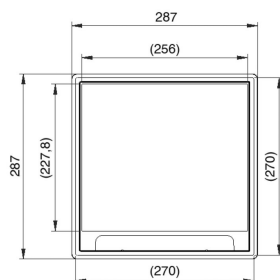

KDVKK3

Klappdeckel quadratisch universal

Einbaurahmen + Klappdeckel + Kabelausschl

Farbe: Grau RAL 7011/ Schwarz RAL 9011

Max. Belastung: 1500 N (kleine Fläche)

Max. Belastung: 2000 N (große Fläche)

bei Nutzung: IP 20

Unbenutzter Zustand: IP 30

Bodenbelagausparung: Min. 5 mm - Max. 12 mm

Materialstärke Stahlplatte : 3 mm

Referenz	↑↓ mm	↔ mm	→ ← mm	↔↔ mm	kg/stk	📦	Einheit
KDVKK3.5-7011		267		267	2,200	6	STK
KDVKK3.5-9011		267		267	2,200	6	STK

Geprüft gemäß EN 50085-2-2.

Klappdeckel für 3 Gerätebecher.

Die Bodenbelagausparung ist Standard 5 mm und anpassbar durch die Elemente OHEV3.2 und/oder OHEV3.5.

Im Klappdeckel eingebaute Klemmen durch die mitgelieferten Klemmen von DOVG ersetzen.