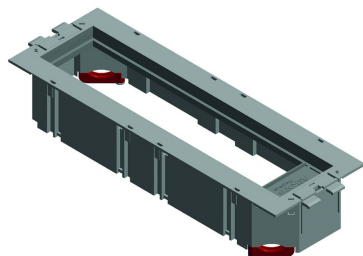

TSBO9.45

Gerätebecher 45

Klickbar System.

Farbe: Schwarz RAL 9011

Referenz	↑ mm	↔ mm	→ ← mm	↔ mm	kg/stk	📦	Einheit
TSBO9.45					0,094	12	STK

Geprüft gemäß EN 50085-2-2.

Klick- und fixierbar in verschiedenen Höhen der Deckel.

Beinhaltet 9 Module mit 22mm Breite.

Für 4 clipbare Geräte mit 45mm Breite (2 Module) + 1x 22mm Gerät (1 Modul) oder für 3 clipbare Geräte mit 67mm Breite (3 Module).

Set bestehend aus:

- 1x TSBOB
- 1x ADPO9.45

Die Trennsteg SSBU oder der Boden ADPOB müssen separat bestellt werden. ADSU45.45 bleibt kompatibel

Einbaumaße siehe technische Daten.