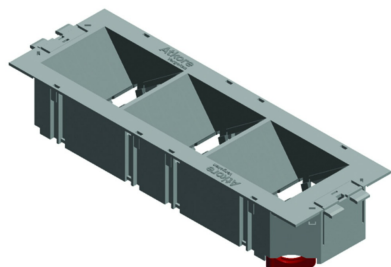

TSBOD3.36ANGLE

Gerätebecher Montageplatten Datentechnik

Klickbar System.

Farbe: Schwarz RAL 9011

Referenz	↕ mm	↔ mm	→ ← mm	↔ mm	kg/stk	📦	Einheit
TSBOD3.36ANGLE					0,101	12	STK

Geprüft gemäß EN 50085-2-2.

Klips- und fixierbar in verschiedenen Höhen der Deckel.

Set bestehend aus:

- 1x TSBOB
- 1x ADPOD3.36ANGLE

Der Boden ADPOB und Einbauplatte IDP müssen separat bestellt werden.