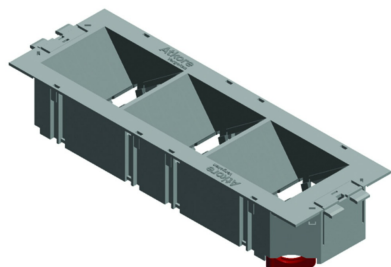

# TSBOD3.36ANGLE

## Gerätebecher Montageplatten Datentechnik

Klickbar System.

Farbe: Schwarz RAL 9011

Referenz	↕ mm	↔ mm	→  ← mm	↔ mm	kg/stk	📦	Einheit
<b>TSBOD3.36ANGLE</b>					0,101	12	STK

Geprüft gemäß EN 50085-2-2.

Klips- und fixierbar in verschiedenen Höhen der Deckel.

Set bestehend aus:

- 1x TSBOB
- 1x ADPOD3.36ANGLE

Der Boden ADPOB und Einbauplatte IDP müssen separat bestellt werden.