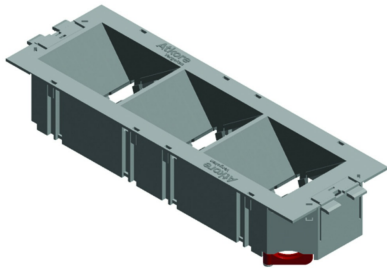

TSBOD3.36ANGLE

Gerätebecher Montageplatten Datentechnik

Klickbar System.

Farbe: Schwarz RAL 9011

| Referenz | ↕ mm | ↔ mm | → ← mm | ↔ mm | kg/stk | 📦 | Einheit |
|-----------------------|---------|---------|------------|---------|--------|----|---------|
| TSBOD3.36ANGLE | | | | | 0,101 | 12 | STK |

Geprüft gemäß EN 50085-2-2.

Klips- und fixierbar in verschiedenen Höhen der Deckel.

Set bestehend aus:

- 1x TSBOB
- 1x ADPOD3.36ANGLE

Der Boden ADPOB und Einbauplatte IDP müssen separat bestellt werden.