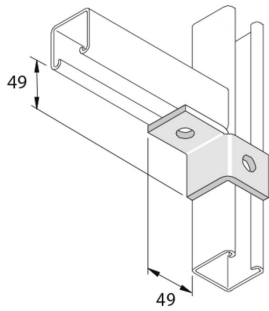

P2341LSS
Wing fitting LL 2D14

| Reference | ↕ mm | ↔ mm | → ← mm | ↔ mm | kg/stk | 📦 | Unit |
|-----------------|---------|---------|------------|---------|--------|----|------|
| P2341LSS | 49 | 40 | | 89 | 0,209 | 10 | STK |